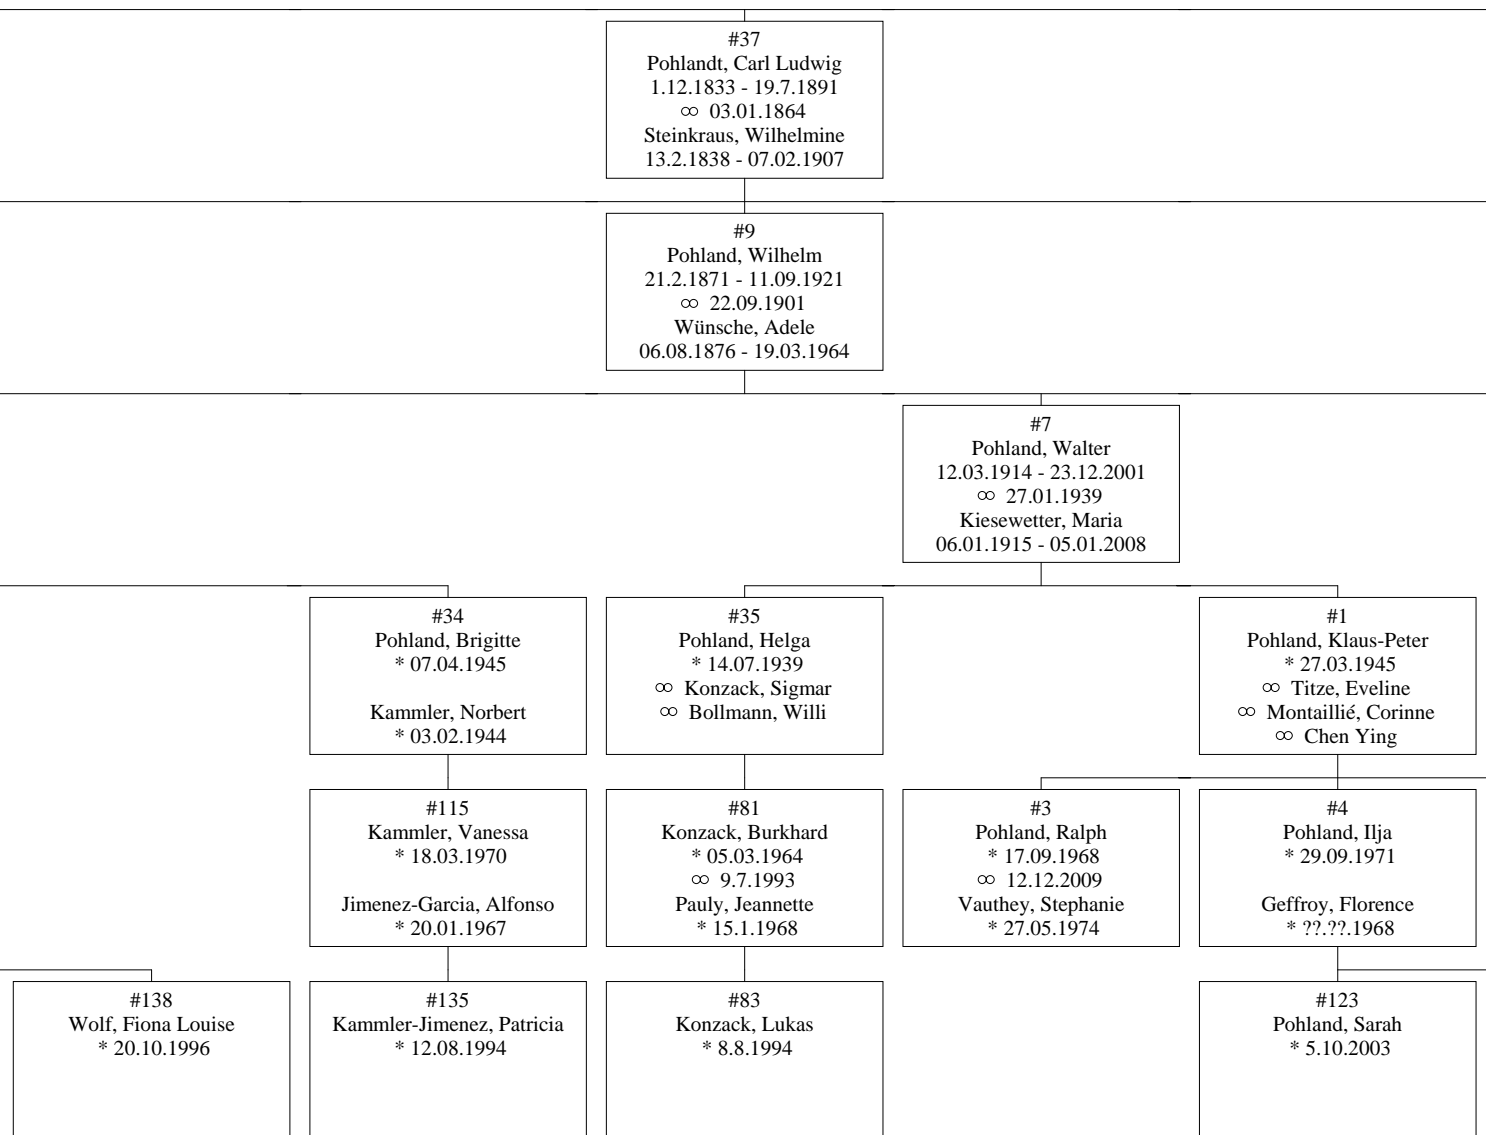

#263
Pohlandt, Eduard
29.03.1829 - 19.01.1857
∞ 26.12.1856
Fahl, Johanna
* ???.?.1831

#158
Pohlandt, Ernst Friedrich
08.07.1831 - 12.08.1867
∞ 10.01.1864
Knoch, Auguste
* ???.?.1838

#266
Pohlandt, Otilie E. Caroline
* 14.03.1858

#193
Pohland, Auguste
22.04.1870 - 13.05.1870

#31
Pohland, Erich
21.06.1909 - 22.03.1994

Teske, Anneliese
21.01.1914 - 03.01.1954

#32
Pohland, Peter
* 14.09.1935

#33
Pohland, Barbara
* 29.01.1941

Wolf, Klaus
19.05.1944 - ???.?.1991

#113
Wolf, Oliver
* 10.06.1965

Werner, Maren
* 30.10.1963

#137
Wolf, Frederic
* 24.05.1990

#39
Pohlandt, Friedrich
??.01.1796 - 18.12.1863
Müller, Johanna Friederieke
??.12.1804 - 30.03.1863

#194
Pohland, August Julius
13.12.1872 - 23.02.1890

#195
Pohland, Hugo Adolf
26.03.1875 - 16.10.1876

#156
Pohland, Erwin
27.11.1911 - 06.01.1912

#253
Pohland, Andreas
* 11.07.1996

#131
Pohland, Samuel
* 20.12.2008

#103
Pohland, Ernst F.
30.5.1877 - 11.12.1945
Ebbinghaus, Martha
* 27.2.1882