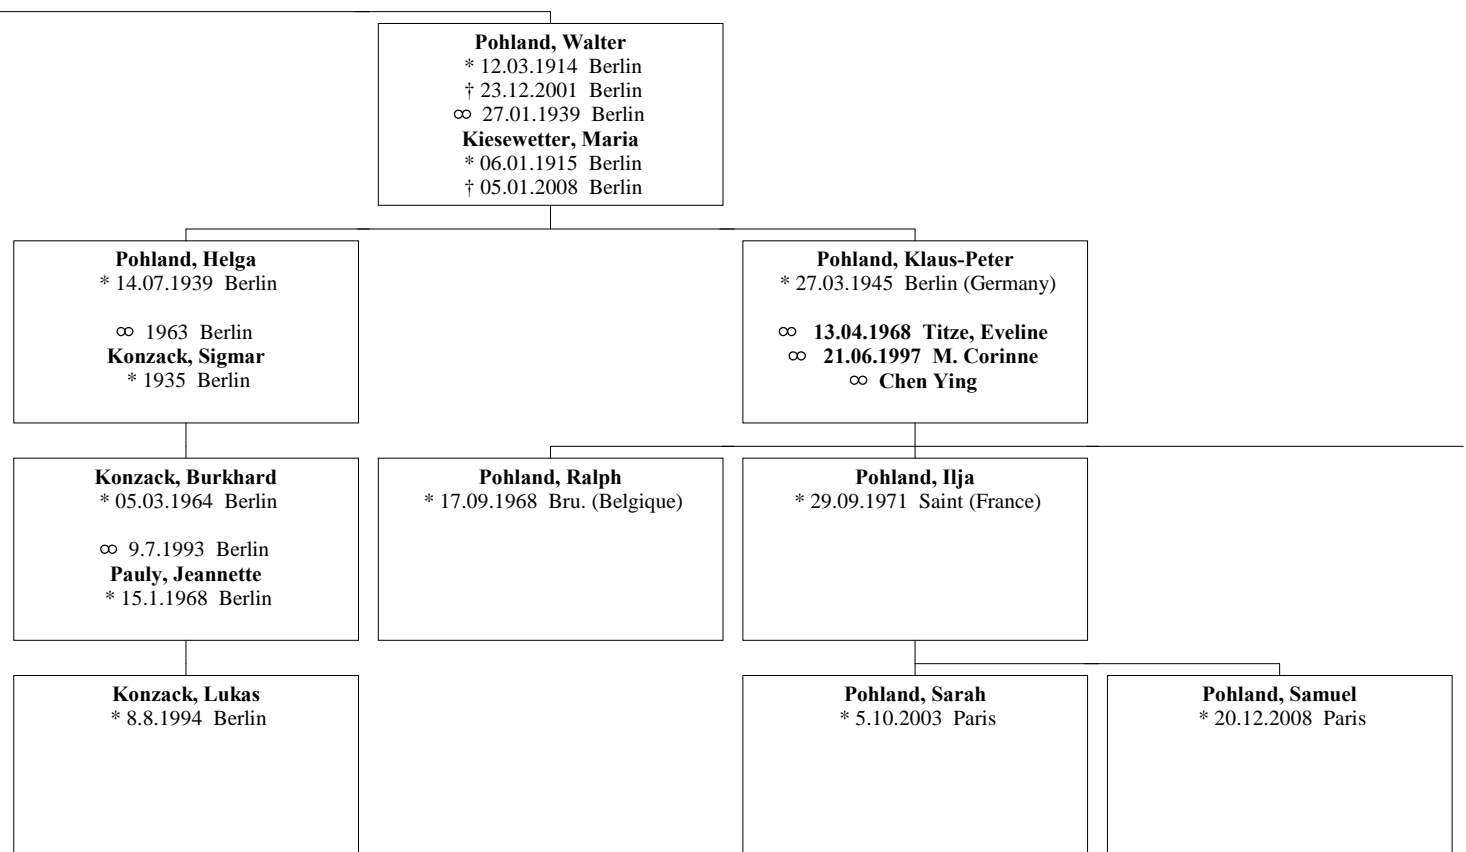

**Pohland, Brigitte**  
 \* 07.04.1945 Berlin

**Wolf, Klaus**  
 \* 19.05.1944  
 † ???.?.1991

**Kammler, Norbert**  
 \* 03.02.1944 Berlin

**Wolf, Oliver**  
 \* 10.06.1965

**Kammler, Vanessa**  
 \* 18.03.1970 Malaga

**Werner, Maren**  
 \* 30.10.1963

**J. Alfonso**  
 \* 20.01.1967

**Wolf, Frederic**  
 \* 24.05.1990

**Wolf, Fiona Louise**  
 \* 20.10.1996

**K. Patricia**  
 \* 12.08.1994

2	<b>Pohland, Andreas</b>
	* 11.07.1996 Mont Saint (France)